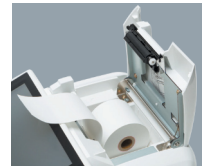

オートカッター 簡単なのに高性能
感熱プリンタ

投げ込み方式の採用により、簡単・スピーディーなロール紙交換が可能になりました。また、オートカッターを搭載したことによりスピーディーな会計が行えます。