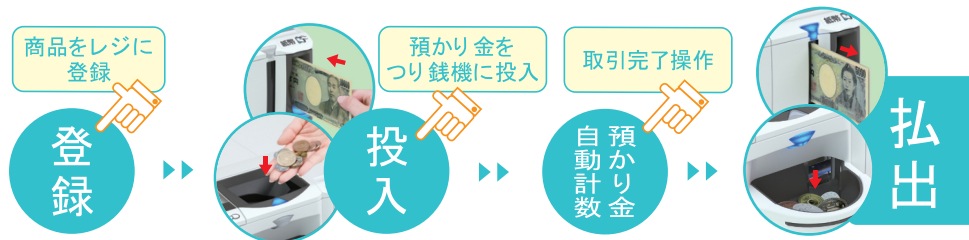

レジ釣銭機(オプション)と連動することで、現金管理の厳正化を図るとともに、レジ締めや点検等の業務作業の軽減を実現します。また、レジ担当者の勘定ミスや入力ミスを防止できるので、接客時のマネーストレスを軽減します。

便利

簡単操作

金種別両替機能

両替金を釣銭機に投入し、金種を選択するだけで、両替ができます。

指定金種の払い出しを行います。

投入金額	両替金額	約換率(枚数)
10,000	5,000	7枚
10,000	2,000	14枚
10,000	1,000	29枚
500	100	5枚
50	10	5枚
5	1	5枚
0	C	払出
159		159枚

約換機内在高 169,189円		種類	枚数
10,000	7枚	10,000	0枚
5,000	14枚	5,000	0枚
2,000	0枚	2,000	0枚
1,000	29枚	1,000	0枚
500	0枚	500	0枚
100	0枚	100	0枚
50	0枚	50	0枚
10	3枚	10	0枚
5	0枚	5	0枚
1	159枚	1	0枚
在高	169,189円		

接続

最新機種つり銭機 (オプション)

RT-N300/RAD-N300

- 文字メッセージで分かり易い内容表示
- 入金時間を大幅短縮(従来機比1/2以下)
- 現金管理強化のセキュアロック

レジ現金誤差ゼロの確立へ 「預かり金計数モード」

預り金をそのまま釣銭機の投入口に入れる事で、自動支払いでき、現金管理の厳正化がはかれます。

顧客管理機能標準搭載

充実した顧客機能を標準搭載。簡単な操作で、店舗の顧客情報をしっかり管理でき、店舗を強力にサポートします。